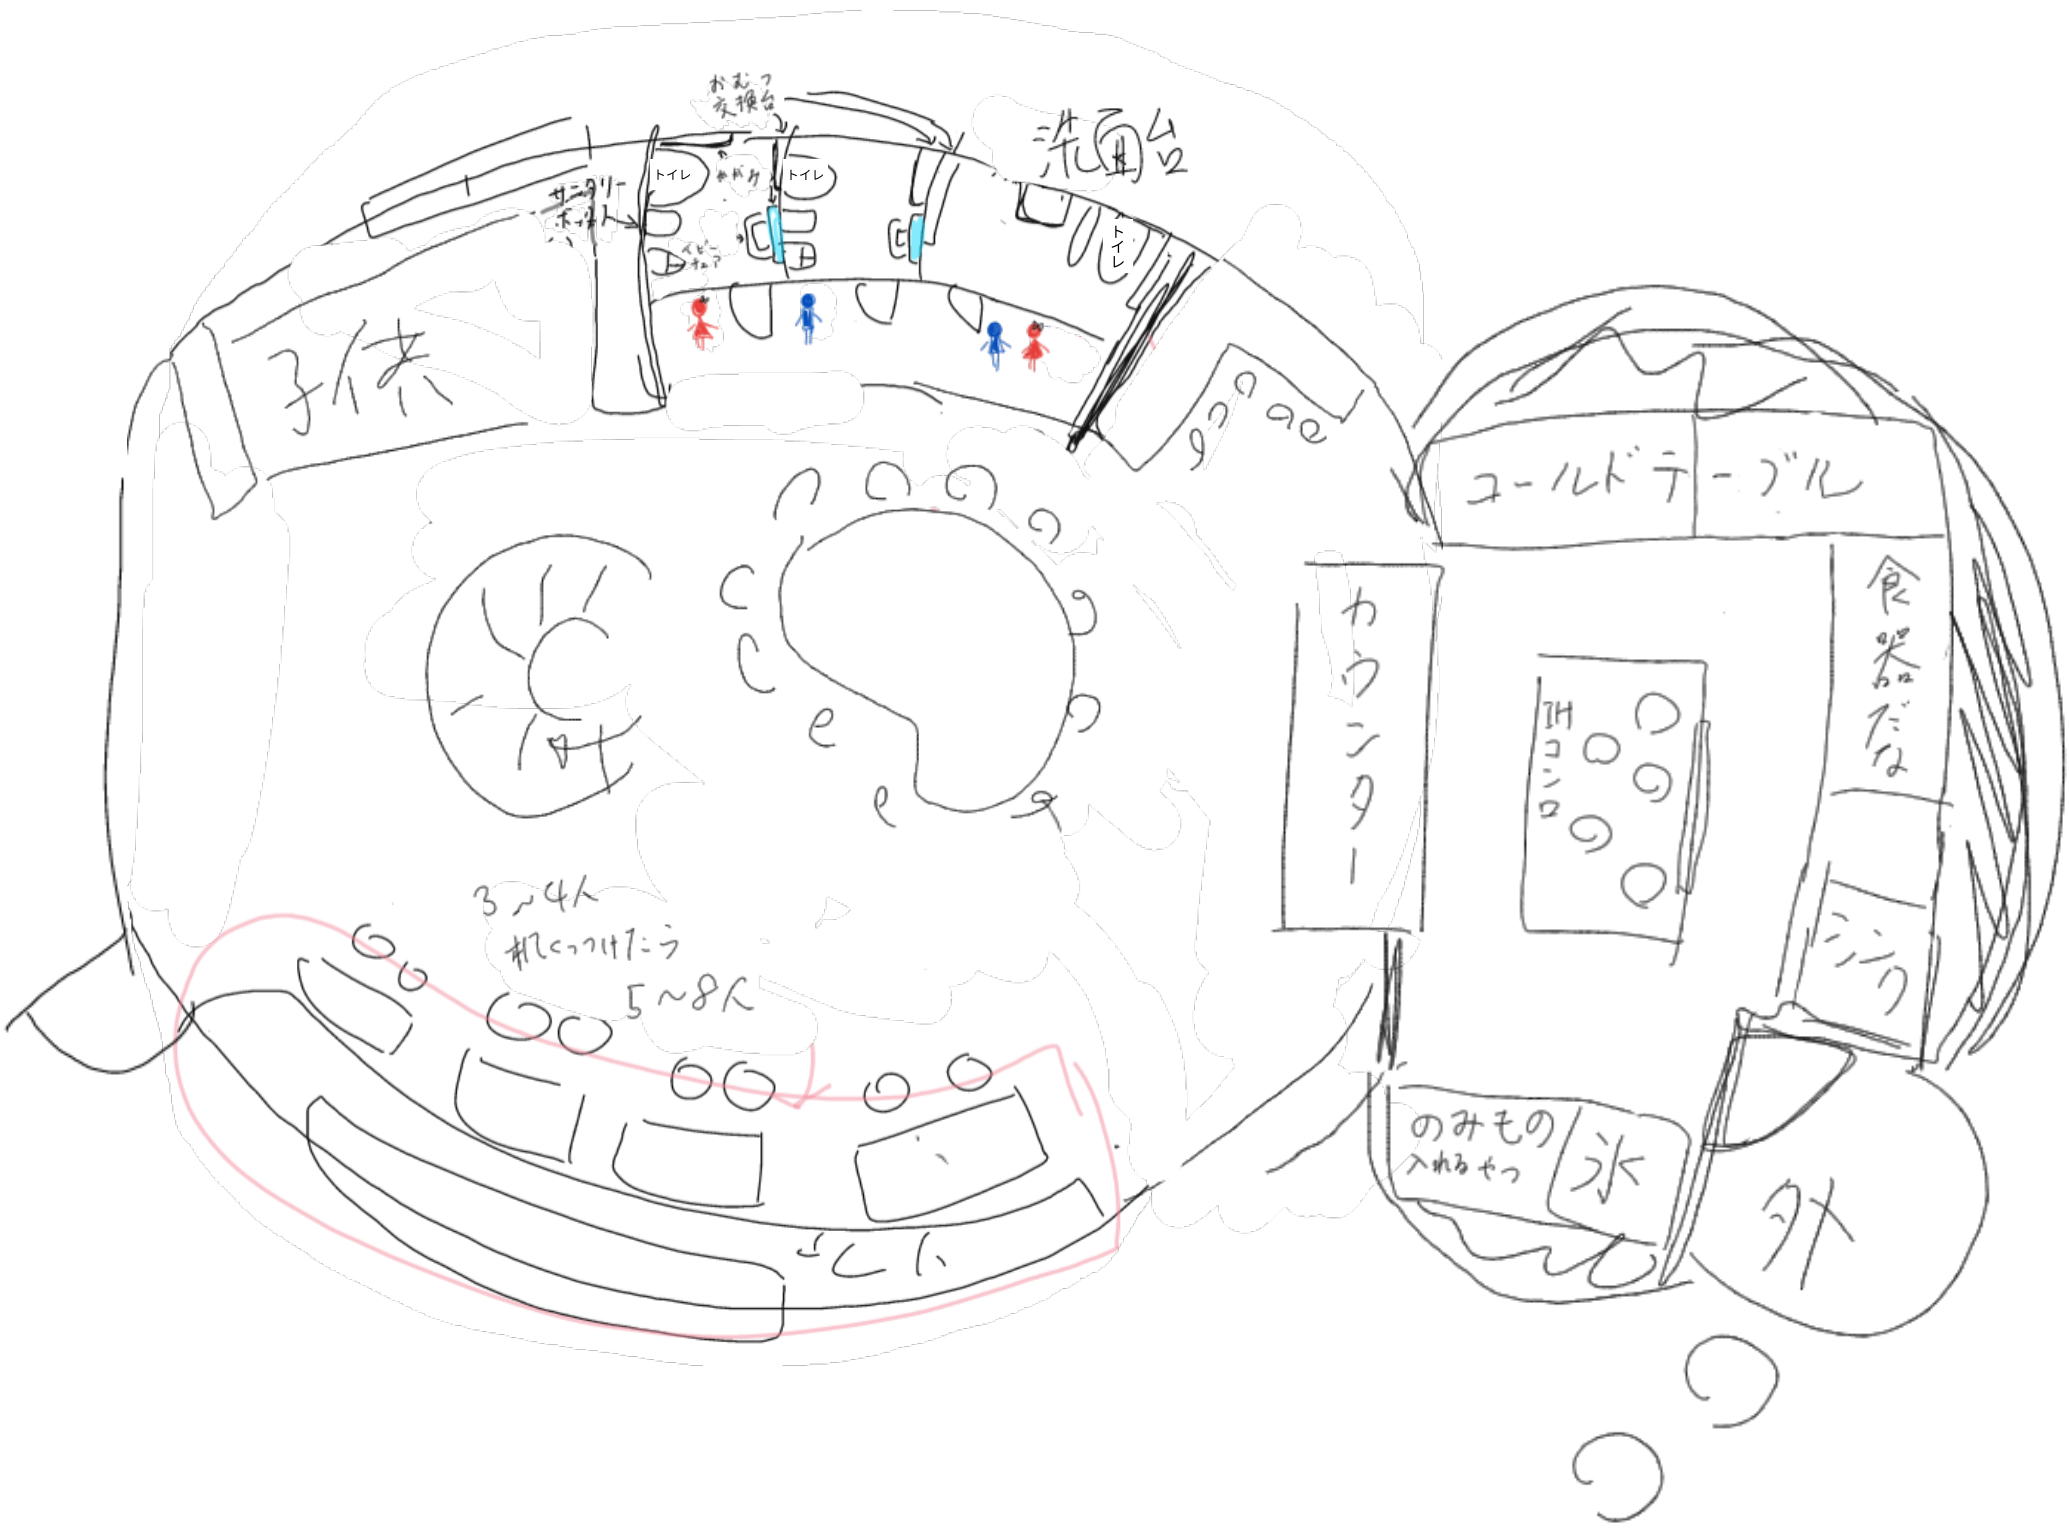

『**全世代**』が楽しめる
戸田川緑地

**私たち
の
戸田川緑地**

キノコの家

キノコの家

キコの家

キノコの家

一階のテーマ

「キノコ」

子供

おむつ交換台

洗面台

トイレ

洗面台

洗面台

テーブル

フードテ-ブル

カウンター

シンク

食器棚

シンク

3~4人
#1207147:う
5~8人

テーブル

テーブル

テーブル

のみもの入れ
氷

外

二階のテーマ

「木」

桜のイルミネーション

バンジー

The background features a stylized illustration of a water fountain with multiple jets of water spraying upwards and outwards. The water is depicted with thick, expressive brushstrokes in various shades of light blue and white, creating a sense of movement and freshness. The overall aesthetic is clean and modern.