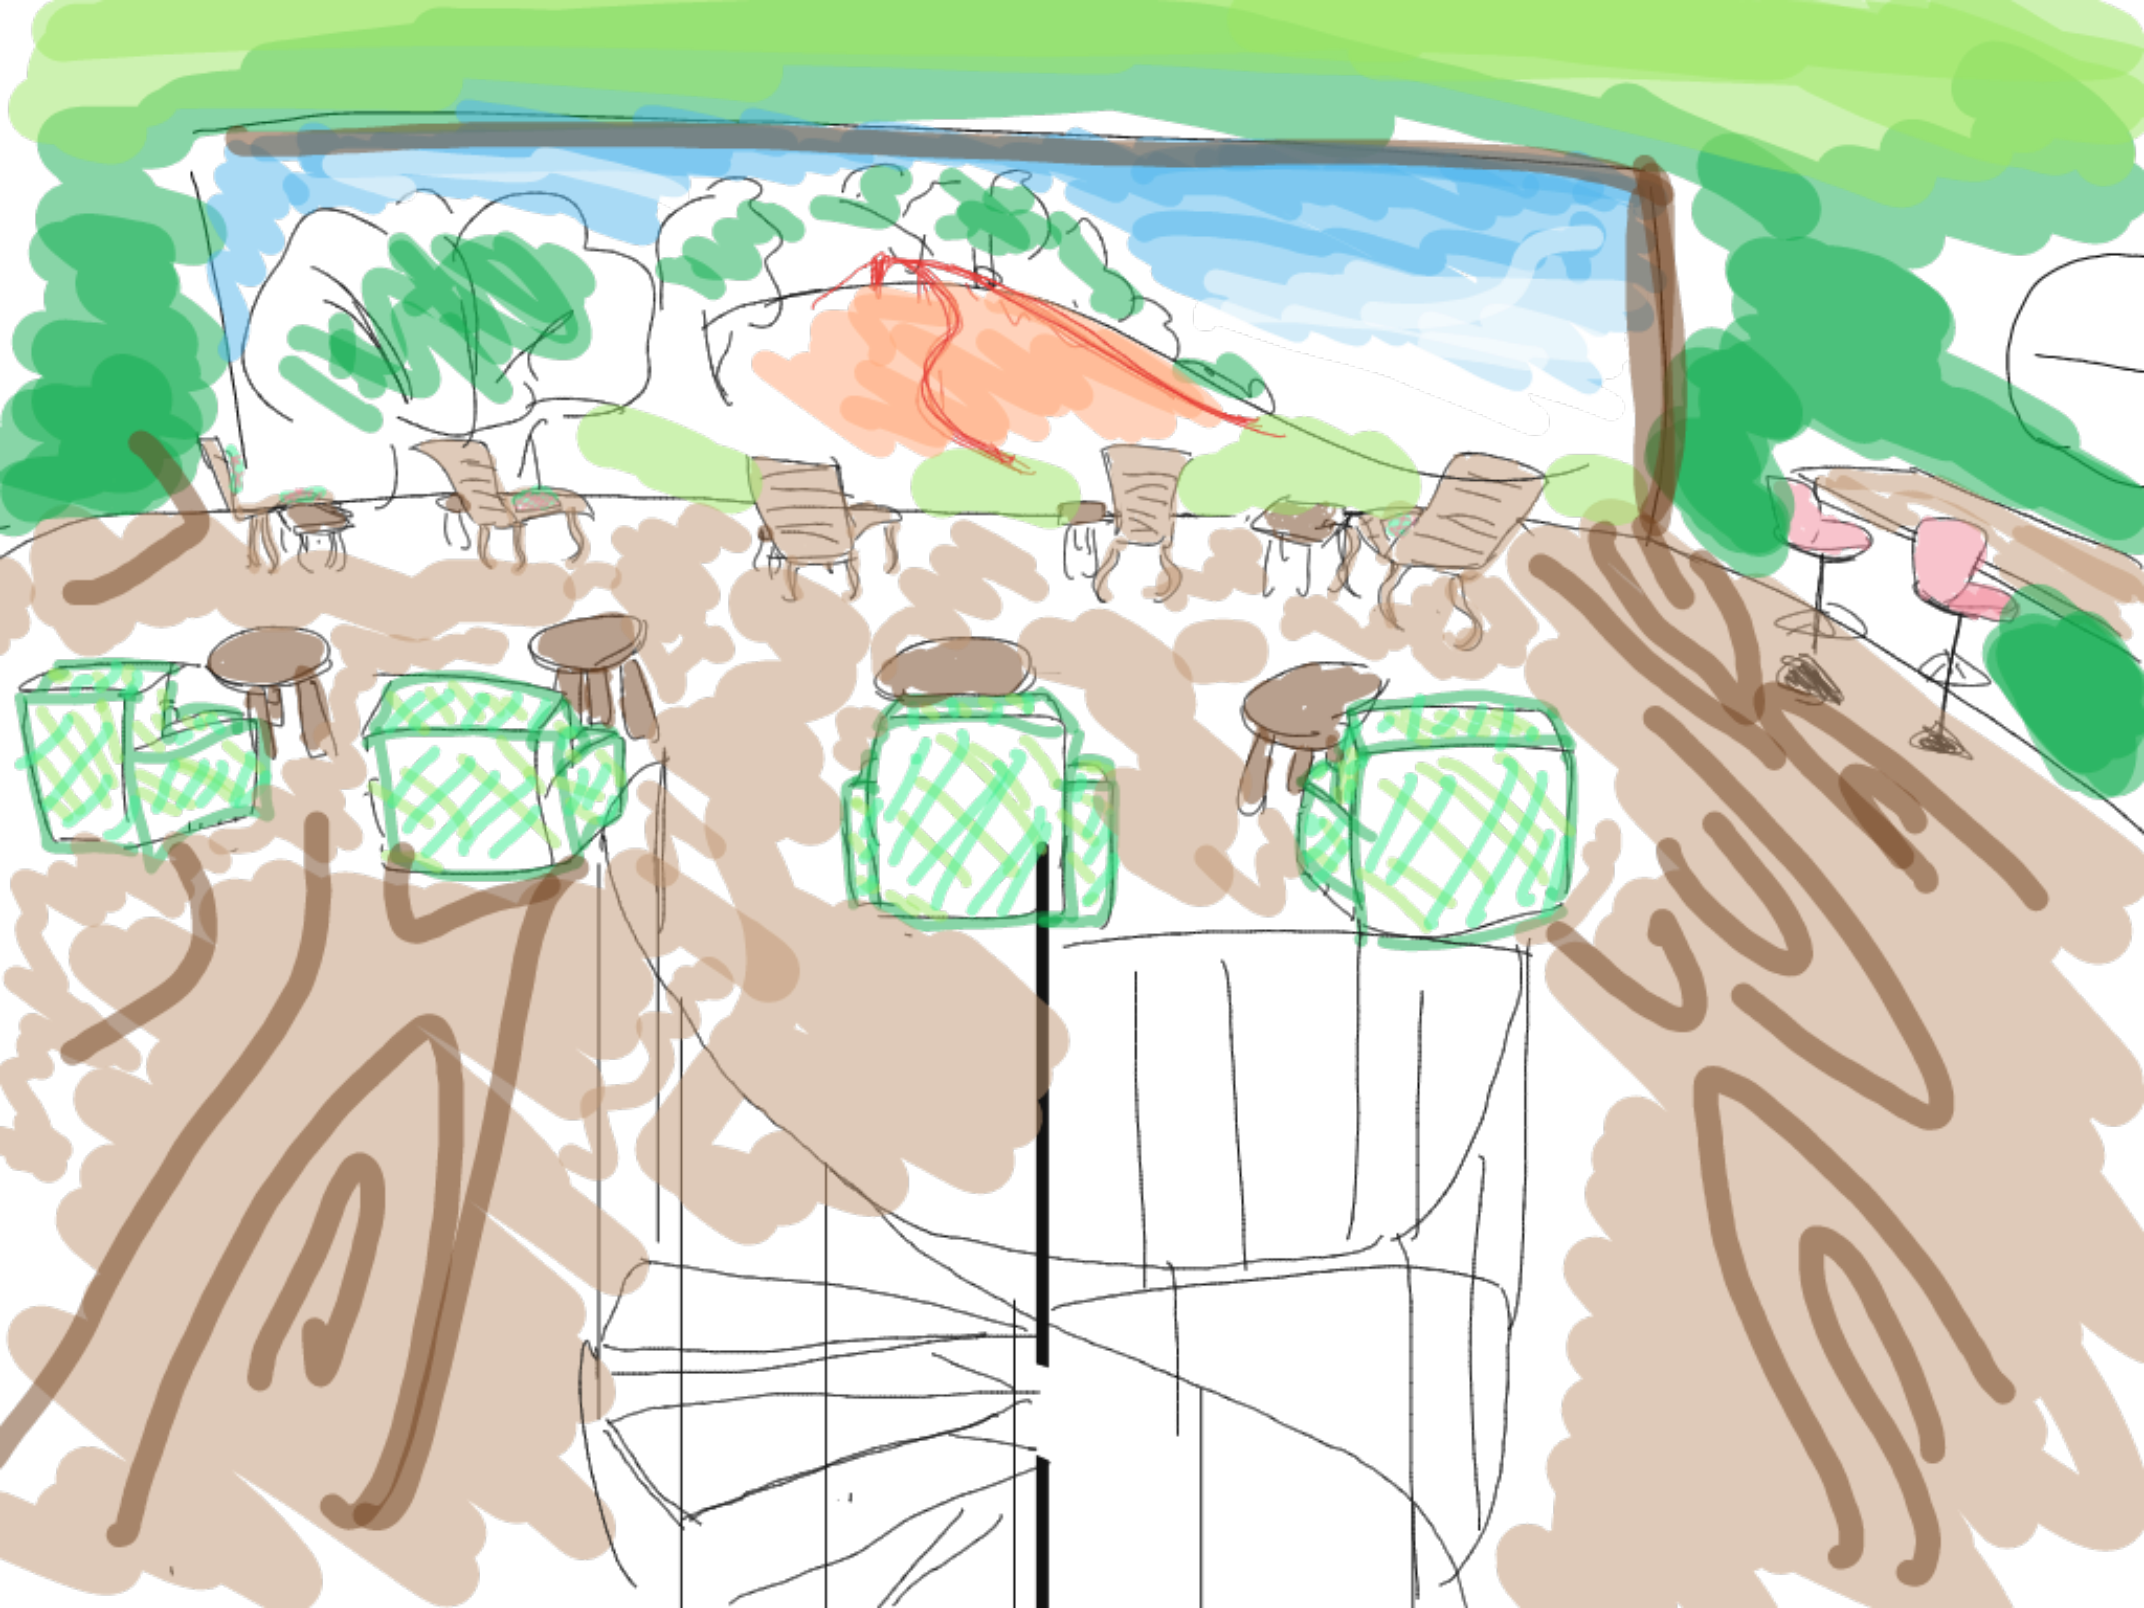

『**全世代**』が楽しめる
戸田川緑地

**私たち
の
戸田川緑地**

キノコの家

キノコの家

キコの家

キノコの家

一階のテーマ

「キノコ」

子供

おむつ交換台

洗面台

トイレ

洗面台

洗面台

テーブル

フードテ-ブル

のみもの入れ
氷

外

二階のテーマ

「木」

桜のイルミネーション

バンジー

The background features a stylized illustration of a water fountain with multiple jets of water spraying upwards and outwards. The water is depicted with thick, expressive brushstrokes in various shades of light blue and white, creating a sense of movement and freshness. The overall aesthetic is clean and modern.