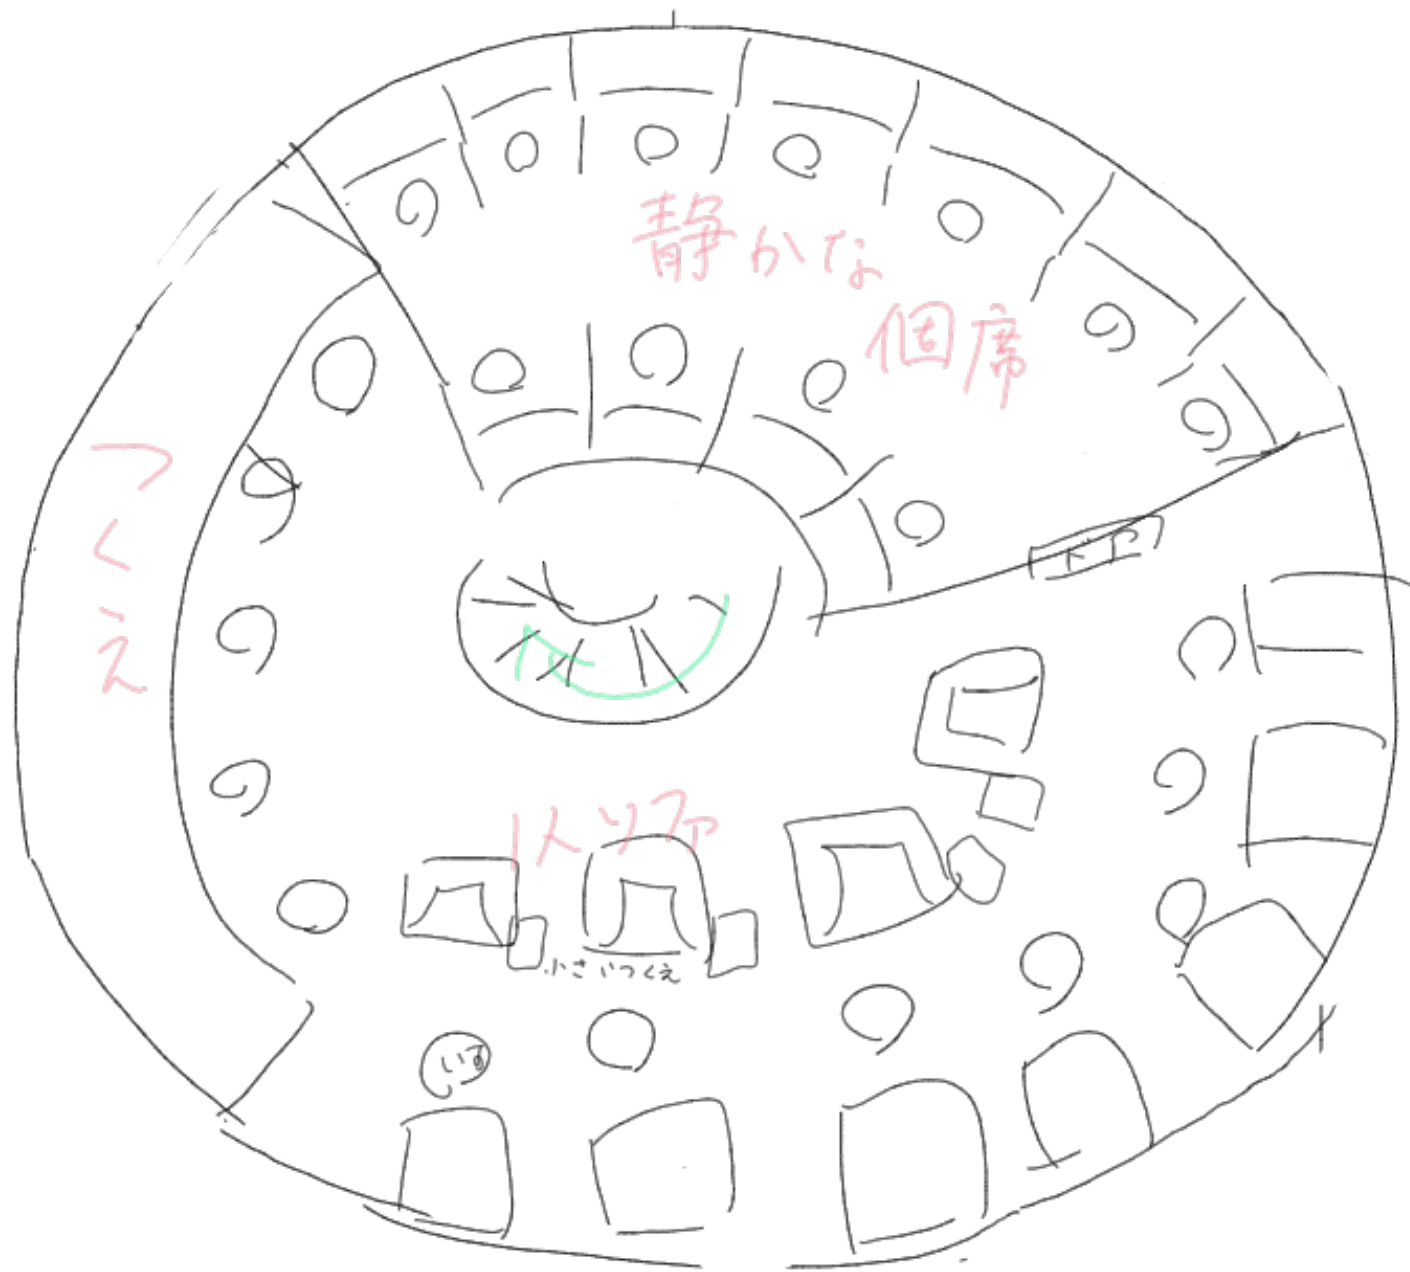

子供

おむつ交換台

洗面台

トイレ

洗面台

洗面台

テーブル

フードテ-ブル

カウンター

シンク

食器棚

シンク

3~4人
#1207147:う
5~8人

テーブル

テーブル

テーブル

のみもの入れ
氷

外

二階のテーマ

「木」

桜のイルミネーション

バンジー

The background features a stylized illustration of a water fountain with multiple jets of water spraying upwards and outwards. The water is depicted with thick, expressive brushstrokes in various shades of light blue and white, creating a sense of movement and freshness. The overall aesthetic is clean and modern.